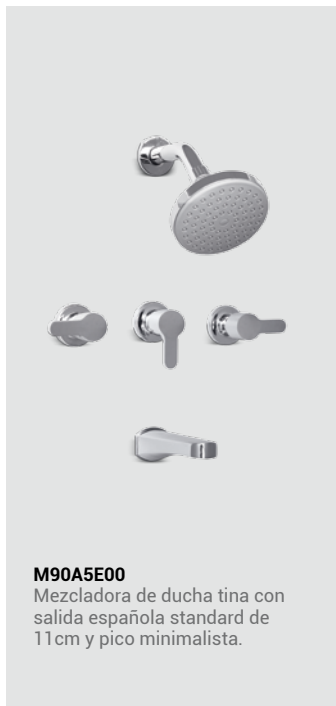

M76A8000 Mezcladora monocomando alta para lavatorio.

M90A5E00

Mezcladora de ducha tina con salida española standard de 11cm y pico minimalista.

M75A8000

Mezcladora monocomando baja para lavatorio.