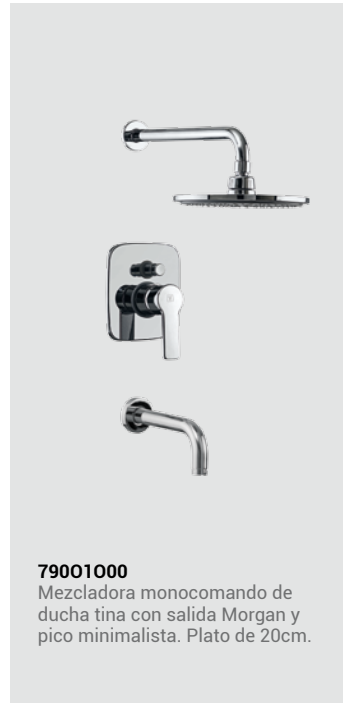

Mezcladora monocomando baja para lavatorio.

75701000

Mezcladora monocomando a la pared para lavatorio.

75001A00

Mezcladora monocomando alta para lavatorio.

70501100

Mezcladora monocomando para lavadero bar.

79001000

Mezcladora monocomando de ducha tina con salida Morgan y pico minimalista. Plato de 20cm.

Colección
PACIFIC

75302B00 Mezcladora monocomando tipo cascada para lavatorio.

79202G00

Mezcladora monocomando de ducha tina con salida Gap de 15cm, pico nápoles y conexión ducha telefono. 6 funciones.