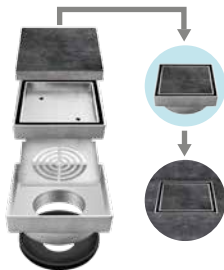

Incluye reductor para puntos de instalación de 2"