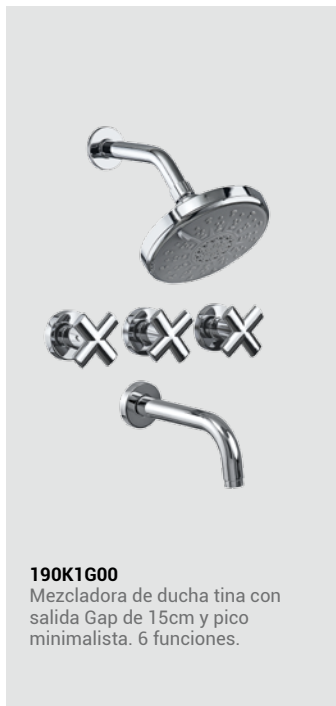

139K1000 Llave a la pared para lavatorio.

190K1600

Mezcladora de ducha tina con salida Gap de 15cm y pico minimalista. 6 funciones.

138K1000

Llave para lavatorio.